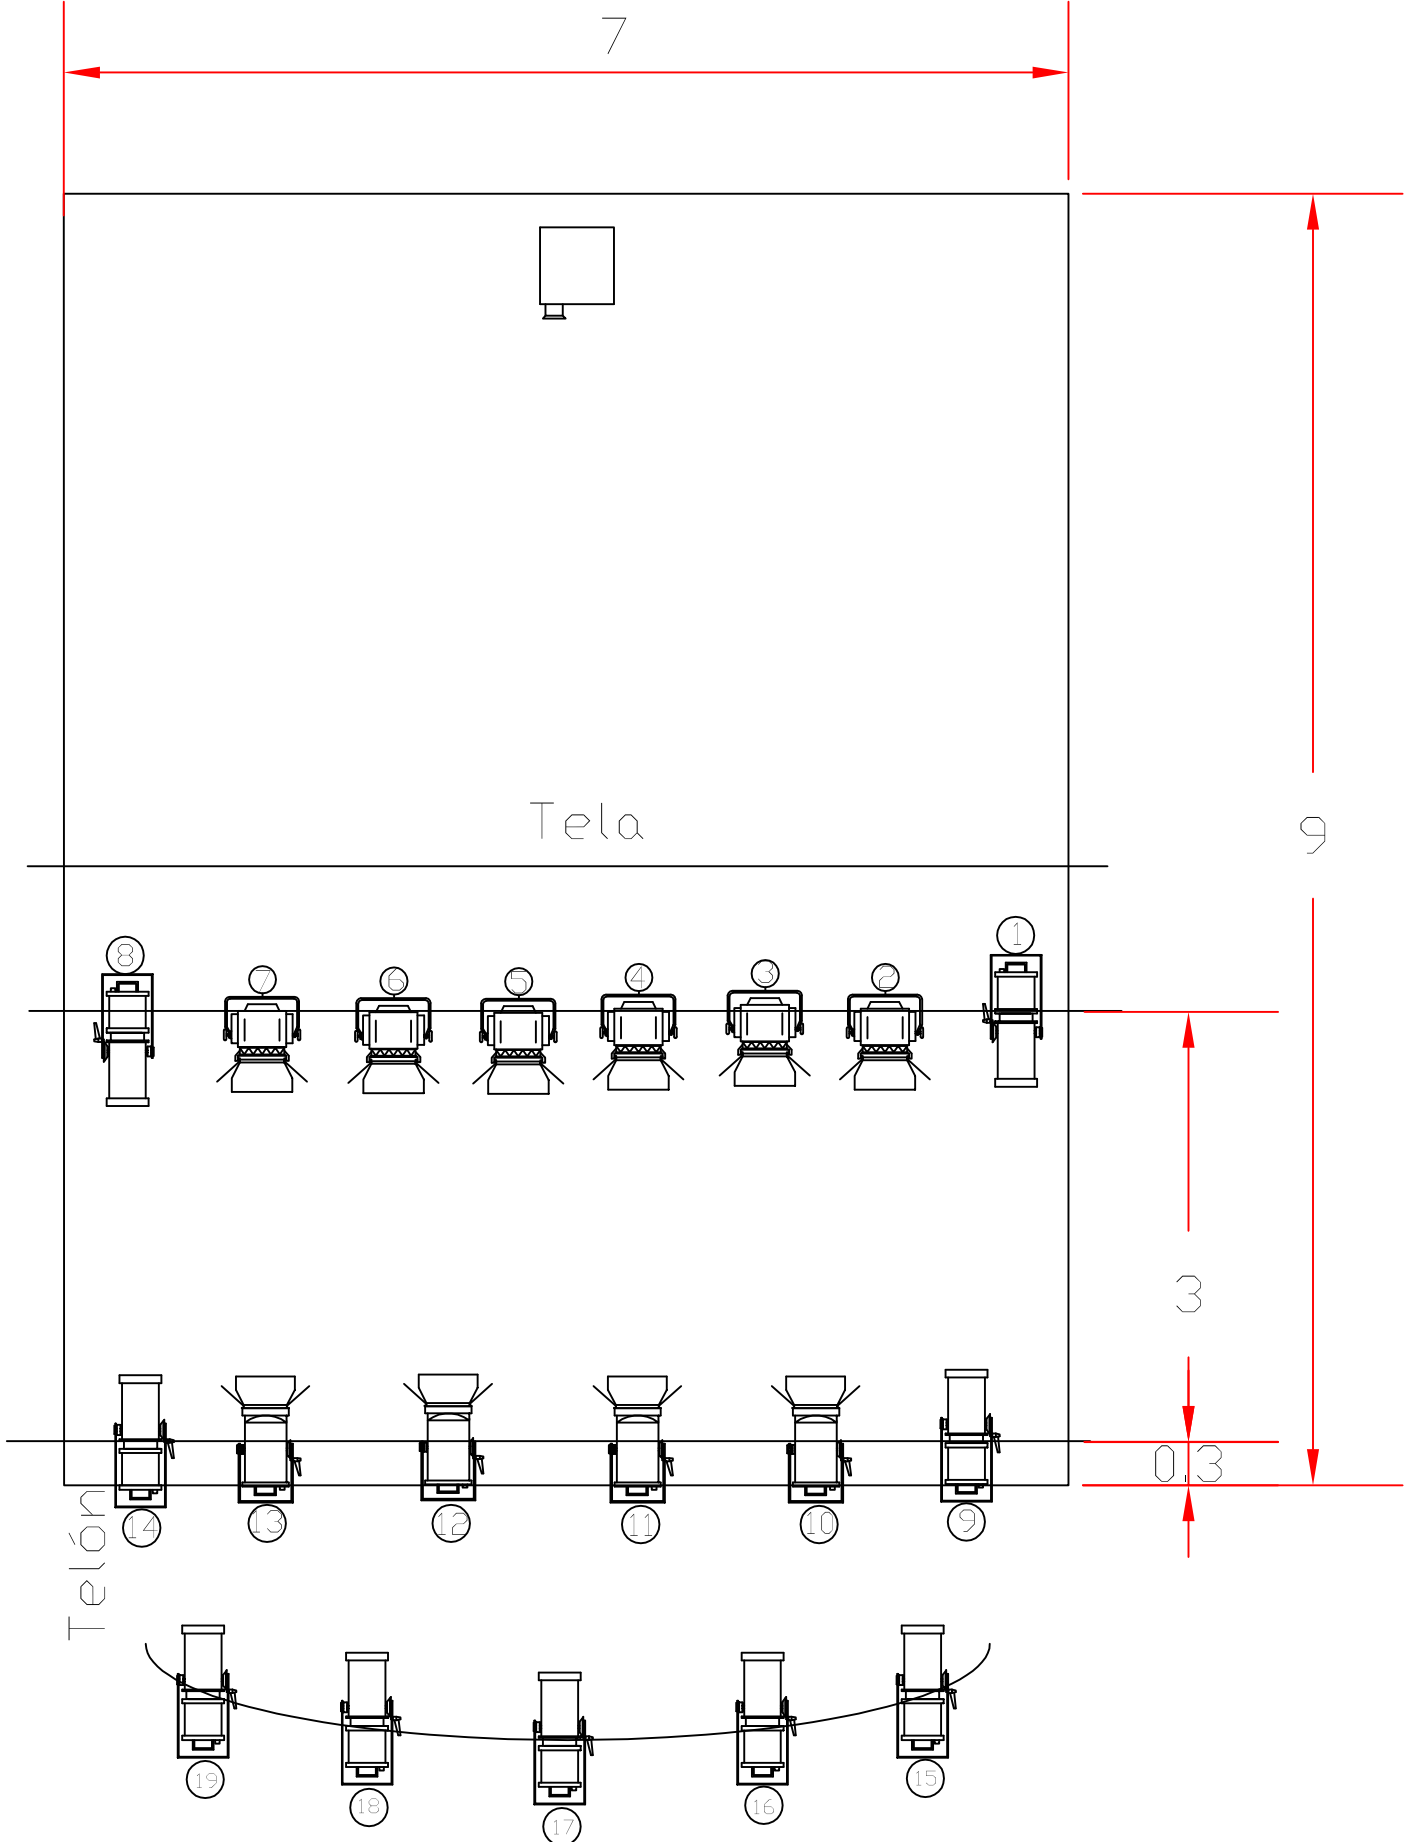

FICHA TÉCNICA

tlf: 654821651

www.teatroverea.org

La obra

Título	"Asalto de cama"
Autor	Juan Luís Mira
Director	Eusebio Salinas
Reperto	<i>Marcelo: Javier Sánchez</i> <i>Marina: Julia Salinas</i> <i>Árbitro: Julián Aznar</i> <i>Marcos: Alejandro Cifuentes</i> <i>Martirio: Sandra Barrio</i>
Duración	1h 15m
Escenario mínimo (ancho X fondo)	7m X 9m
Tiempo de montaje	2 horas

Material suministrado por el teatro

Sonido: Mesa con pletina de CD (recomendable entrada jack de 3.5" para portátil)

Iluminación: Focos según plano adjunto

Mesa de iluminación (recomendable programable)

Cañón proyector y tela para proyectar

Leyenda

				
Cañón	Fresnel	Recorte	PC	Canal